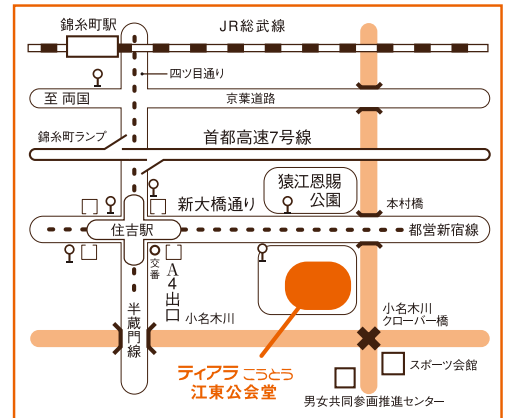

参加申し込み用紙

ご招待券を発送いたしますので、ハガキ、FAX、メールでお申込下さい。
締切:平成30年9月25日(火)必着

お名前			電話番号	
ご住所	(〒 -)			
参加希望人数	大人	人	備考	
	子ども	人		

NPO法人日本子守唄協会 行 FAX 03-3861-9418

※ご記入いただきましたお申し込み書上の情報は、当イベント参加者管理にのみ使用いたします。 ※当イベント事務局以外の団体・個人等の第三者に対して、情報を開示・提供することは一切ありません。