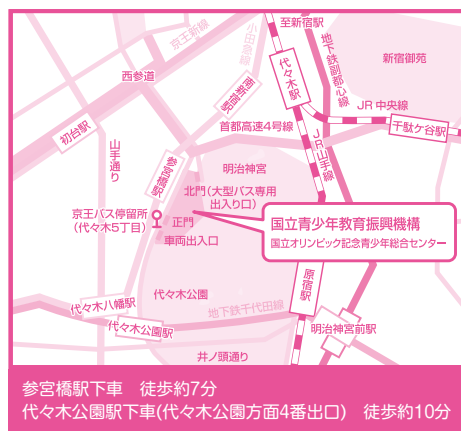

(締め切り:平成30年3月16日(金)必着)

※先着750名様に招待券を発送、定員になり次第締切らせていただきます。

〈お問合せ・申込先〉

NPO法人日本子守唄協会

TEL 03-3861-9417 / FAX 03-3861-9418

Eメール: info@komoriuta.jp URL: http://www.komoriuta.jp

参加申し込み用紙

ご招待券を発送いたしますので、ハガキ、FAX、メールでお申込下さい。
締切:平成30年3月16日(金)必着