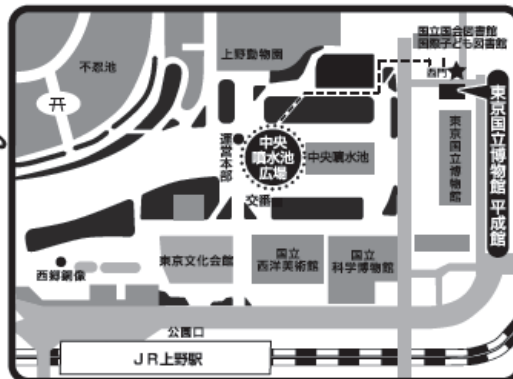

第15回 上野の森 親子フェスティバル

2014年 5月3日(土)祝・4日(日)祝・5日(月)祝

上野恩賜公園 中央噴水池周辺 10:00～17:00

最寄駅 / JR線・京成線・東京メトロ「上野駅」

今年も3日間開催! チャリティ・ブック・フェスティバル

絵本や児童書、約4万冊が大集合!
読者謝恩価格で販売します!

売上の一部は、被災地の子どもたちの読書活動の支援に充当します。

※雨・強風などの荒天の場合、チャリティ・ブック・フェスティバルは中止することがあります。予めご了承ください。

JPIC 読書推進キャラクター
「ヨミネエ」

全国訪問おはなし隊 in 上野公園

キャラバンカーが絵本をたくさんのおせて
上野公園にやってきました!
おはなし会に参加しよう!

絵本作家サイン会、読みきかせ、 ワークショップも開催!

楽しいイベントに参加しよう!

スミセイおはなしひろば in 上野公園

4日に楽しいおはなし会を開きます!
オリジナル絵本のプレゼントもあるよ!

【会場案内図】