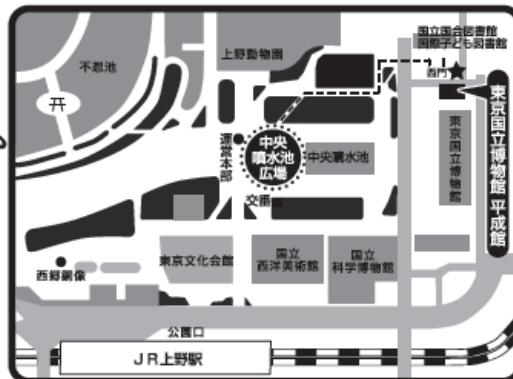

第15回 上野の森 親子フェスティバル

2014年 5月3日(土)祝・4日(日)祝・5日(月)祝

上野恩賜公園 中央噴水池周辺 10:00～17:00

最寄駅 / JR線・京成線・東京メトロ「上野駅」

今年も3日間開催! チャリティ・ブック・フェスティバル

絵本や児童書、約4万冊が大集合!
読者謝恩価格で販売します!

売上の一部は、被災地の子どもたちの読書活動の支援に充当します。

※雨・強風などの荒天の場合、チャリティ・ブック・フェスティバルは中止することがあります。予めご了承ください。

JPIC 読書推進キャラクター
「ヨミネエ」

全国訪問おはなし隊 in 上野公園

キャラバンカーが絵本をたくさんのおせて
上野公園にやってきます!
おはなし会に参加しよう!

絵本作家サイン会、読みきかせ、 ワークショップも開催!

楽しいイベントに参加しよう!

スミセイおはなしひろば in 上野公園

4日に楽しいおはなし会を開きます!
オリジナル絵本のプレゼントもあるよ!

【会場案内図】